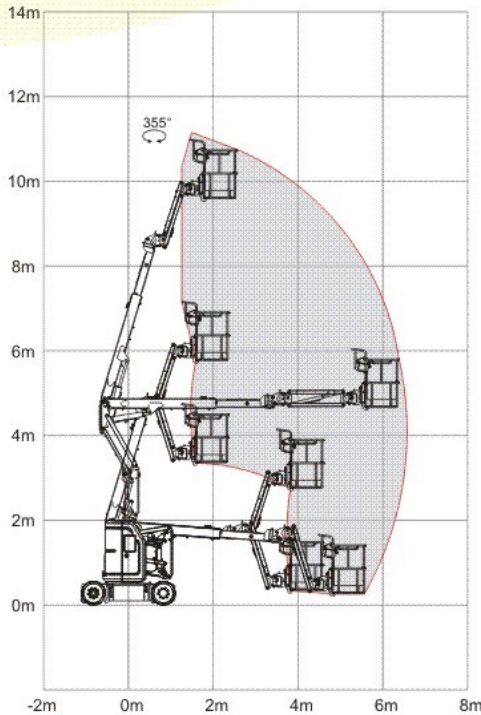

SEMOVENTE ARTICOLATO ELETTRICO 12 MT SINOBOOM AB330ERJN

Comandi in navicella e a terra - Omologata 2 persone - Uso Interno

PRESTAZIONI

Altezza di lavoro	11,62 mt
Altezza piano di calpestio	9,62 mt
Sbraccio	6,30 mt
Portata	230 KG
Dim. cestello	1,15 x 0,76
Persone cestello	2
Peso	67 Q.LI

DATI TECNICI

Altezza fase trasporto	1.99 mt
Larghezza fase trasporto	1,19mt
Lunghezza fase trasporto	5,72mt
Rotazione navicella	90° dx - 90° sx
Rotazione Torretta	355°
Livello pressione sonora	<70 dBA

LIMITE MAX PENDENZA TERRENO

5,60 MT

SIMBOLI PERICOLO

OBBLIGO DPI

TIMBRO E FIRMA

I dati riportati e le caratteristiche tecniche sono indicativi, possono essere soggetti a modifiche