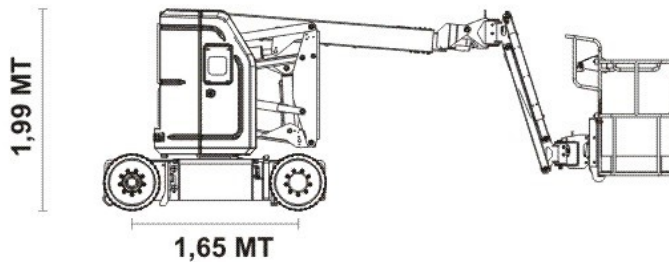

SEMOVENTE ARTICOLATO ELETTRICO 12 MT SINOBOOM AB330ERJN

Comandi in navicella e a terra - Omologata 2 persone - Uso Interno

PRESTAZIONI

Altezza di lavoro	11,62 mt
Altezza piano di calpestio	9,62 mt
Sbraccio	6,30 mt
Portata	230 KG
Dim. cestello	1,15 x 0,76
Persone cestello	2
Peso	67 Q.LI

DATI TECNICI

Altezza fase trasporto	1.99 mt
Larghezza fase trasporto	1,19mt
Lunghezza fase trasporto	5,72mt
Rotazione navicella	90° dx - 90° sx
Rotazione Torretta	355°
Livello pressione sonora	<70 dBA

LIMITE MAX PENDENZA TERRENO

5,60 MT

SIMBOLI PERICOLO

OBBLIGO DPI

TIMBRO E FIRMA

I dati riportati e le caratteristiche tecniche sono indicativi, possono essere soggetti a modifiche