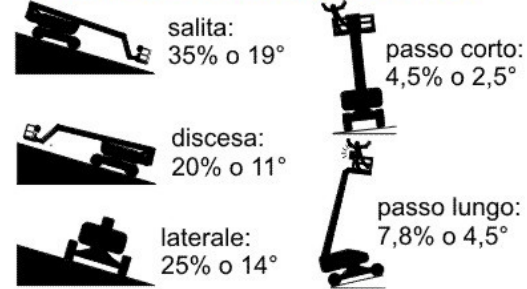

SEMOVENTE ARTICOLATO ELETTRICO 12 MT SINOBOOM AB330ERJN

Comandi in navicella e a terra - Omologata 2 persone - Uso Interno

PRESTAZIONI

Altezza di lavoro	11,62 mt
Altezza piano di calpestio	9,62 mt
Sbraccio	6,30 mt
Portata	230 KG
Dim. cestello	1,15 x 0,76
Persone cestello	2
Peso	67 Q.LI

DATI TECNICI

Altezza fase trasporto	1.99 mt
Larghezza fase trasporto	1,19mt
Lunghezza fase trasporto	5,72mt
Rotazione navicella	90° dx - 90° sx
Rotazione Torretta	355°
Livello pressione sonora	<70 dBA

LIMITE MAX PENDENZA TERRENO

5,60 MT

SIMBOLI PERICOLO

OBBLIGO DPI

TIMBRO E FIRMA

I dati riportati e le caratteristiche tecniche sono indicativi, possono essere soggetti a modifiche