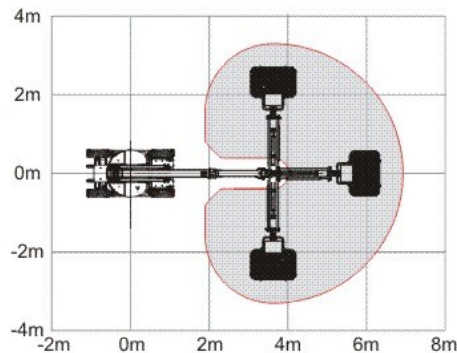

SEMOVENTE ARTICOLATO ELETTRICO 12 MT SINOBOOM AB330ERJN

Comandi in navicella e a terra - Omologata 2 persone - Uso Interno

PRESTAZIONI

Altezza di lavoro	11,62 mt
Altezza piano di calpestio	9,62 mt
Sbraccio	6,30 mt
Portata	230 KG
Dim. cestello	1,15 x 0,76
Persone cestello	2
Peso	67 Q.LI

DATI TECNICI

Altezza fase trasporto	1.99 mt
Larghezza fase trasporto	1,19mt
Lunghezza fase trasporto	5,72mt
Rotazione navicella	90° dx - 90° sx
Rotazione Torretta	355°
Livello pressione sonora	<70 dBA

LIMITE MAX PENDENZA TERRENO

5,60 MT

SIMBOLI PERICOLO

OBBLIGO DPI

TIMBRO E FIRMA

I dati riportati e le caratteristiche tecniche sono indicativi, possono essere soggetti a modifiche