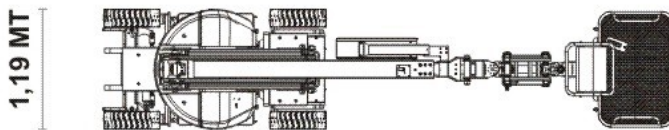

SEMOVENTE ARTICOLATO ELETTRICO 12 MT SINOBOOM AB330ERJN

Comandi in navicella e a terra - Omologata 2 persone - Uso Interno

PRESTAZIONI

Altezza di lavoro	11,62 mt
Altezza piano di calpestio	9,62 mt
Sbraccio	6,30 mt
Portata	230 KG
Dim. cestello	1,15 x 0,76
Persone cestello	2
Peso	67 Q.LI

DATI TECNICI

Altezza fase trasporto	1.99 mt
Larghezza fase trasporto	1,19mt
Lunghezza fase trasporto	5,72mt
Rotazione navicella	90° dx - 90° sx
Rotazione Torretta	355°
Livello pressione sonora	<70 dBA

LIMITE MAX PENDENZA TERRENO

5,60 MT

SIMBOLI PERICOLO

OBBLIGO DPI

TIMBRO E FIRMA

I dati riportati e le caratteristiche tecniche sono indicativi, possono essere soggetti a modifiche